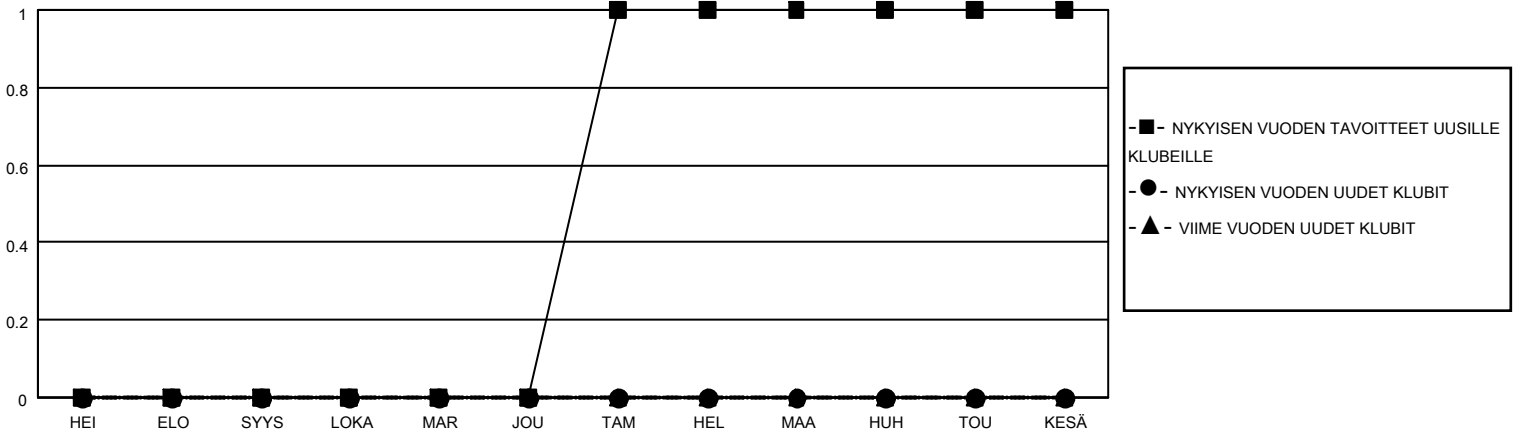

MONTHLY MEMBERSHIP PROGRESS REPORT

SIJAINTI FINLAND

District 107 M

Results as of: 1/31/2021

Klubit				jäsentä			
TULOKSET 2020-2021				TULOKSET 2020-2021			
NELJÄNNES	UUDEN KLUBIN TAVOITE	UUDET KLUBIT	LOPETETUT KLUBIT	NELJÄNNES	JÄSENKASVUN NETTOTAVOITE	TOTEUTUNUT JÄSENKASVU	POISTETUT JÄSENET (mukaan lukien siirrot)
HEI/ELO/SYYS	0	0	0	HEI/ELO/SYYS	20	15	27
LOKA/MAR/JOU	0	0	0	LOKA/MAR/JOU	20	21	11
TAM/HEL/MAA	1	0	0	TAM/HEL/MAA	20	5	11
HUH/TOU/KESÄ	0	0	0	HUH/TOU/KESÄ	20	0	0

TAVOITTEET JA UUDET KLUBIT, KUMULATIIVINEN

TAVOITTEET JA JÄSENET, KUMULATIIVINEN

LAKKAUTETUT KLUBIT: 0	24 CLUBS OF 65 LISÄNNYT YHDEN TAI USEAMMAN UUTTA JÄSENTÄ	<u>SUKUPUOLIJAKAUMA</u>	
<u>ERONNEET JÄSENET</u>		MIES	1,272 (79.40%)
KUOLLUT	5	NAINEN	330 (20.60%)
KLUBI LAKKAUTETTU	0	PERHEJÄSENIÄ YHTEENSÄ	8
MUU	44	PERHEJÄSENET, JOTKA MAKSAVAT PUELET JÄSENMAKSUSTA	4
YHTEENSÄ	49		