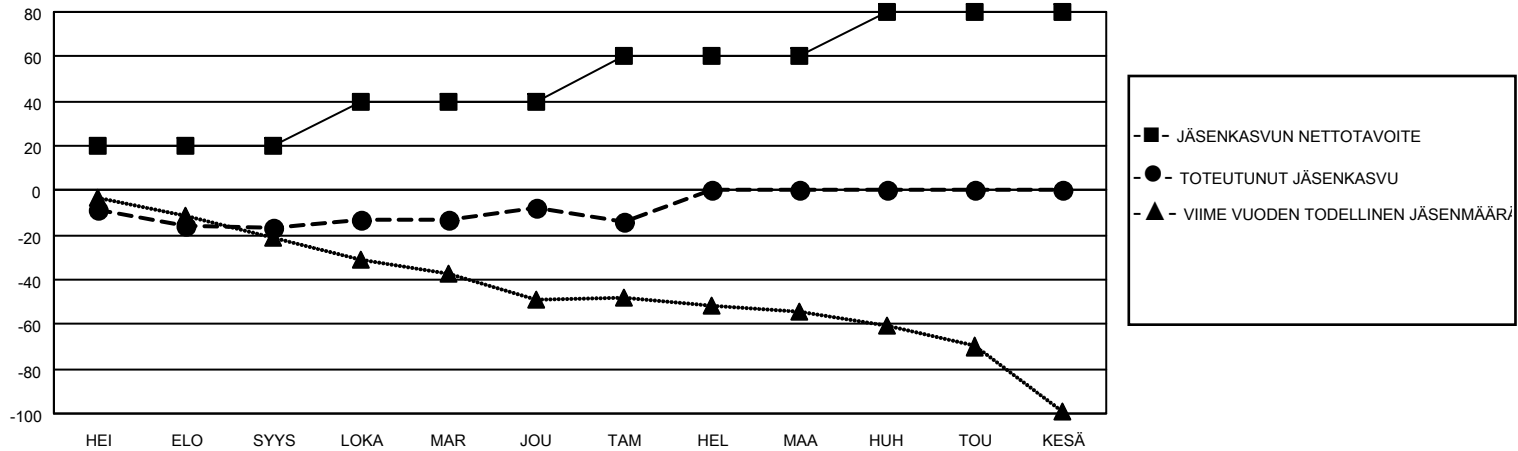

MONTHLY MEMBERSHIP PROGRESS REPORT

SIJAINTI FINLAND

District 107 M

Results as of: 1/31/2021

Klubit				jäsentä			
TULOKSET 2020-2021				TULOKSET 2020-2021			
NELJÄNNES	UUDEN KLUBIN TAVOITE	UUDET KLUBIT	LOPETETUT KLUBIT	NELJÄNNES	JÄSENKASVUN NETTOTAVOITE	TOTEUTUNUT JÄSENKASVU	POISTETUT JÄSENET (mukaan lukien siirrot)
HEI/ELO/SYYS	0	0	0	HEI/ELO/SYYS	20	15	27
LOKA/MAR/JOU	0	0	0	LOKA/MAR/JOU	20	21	11
TAM/HEL/MAA	1	0	0	TAM/HEL/MAA	20	5	11
HUH/TOU/KESÄ	0	0	0	HUH/TOU/KESÄ	20	0	0

TAVOITTEET JA UUDET KLUBIT, KUMULATIIVINEN

TAVOITTEET JA JÄSENET, KUMULATIIVINEN

LAKKAUTETUT KLUBIT: 0	24 CLUBS OF 65 LISÄNNYT YHDEN TAI USEAMMAN UUTTA JÄSENTÄ	<u>SUKUPUOLIJAKAUMA</u>	
<u>ERONNEET JÄSENET</u>		MIES	1,272 (79.40%)
KUOLLUT	5	NAINEN	330 (20.60%)
KLUBI LAKKAUTETTU	0	PERHEJÄSENIÄ YHTEENSÄ	8
MUU	44	PERHEJÄSENET, JOTKA MAKSAVAT PUELET JÄSENMAKSUSTA	4
YHTEENSÄ	49		